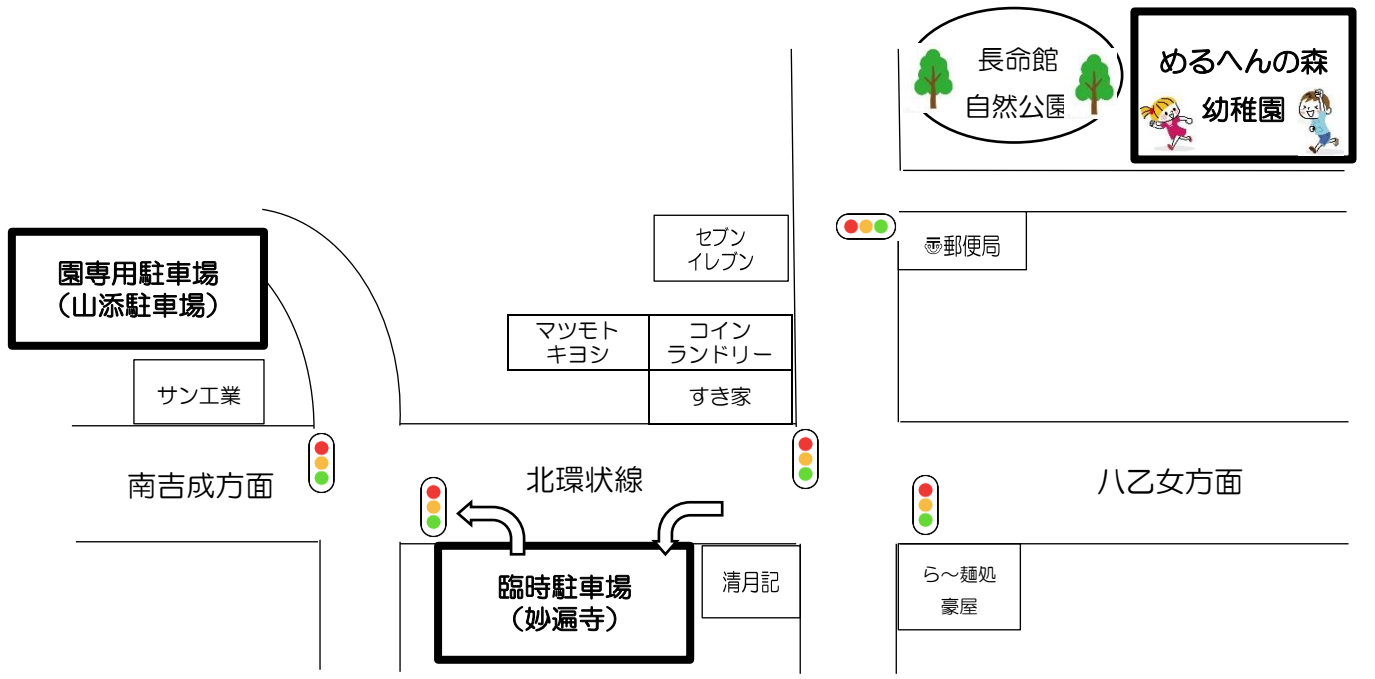

料 金：無料 事前予約は必要ありません

持ち物：親子の上履き 着替え

※天候にもよりますが、当日は動きやすく、汚れても良い服装でお越しください。

(必要に応じて水分補給の水筒などもお持ち下さい♪)

駐車場：当日の駐車場は妙遍寺と山添駐車場となります。

駐車場の場所は地図をご覧ください。

シャトルバス

10:10 (妙遍寺 → 山添 → 幼稚園)

※終了後もシャトルバスが出ます。

内容

★七夕飾り作り & 体をたくさん使って遊ぼう！

七夕飾りを作って写真を撮れるコーナーや、園庭でどろんこや水遊びを楽しめるコーナーを用意してお待ちしています☆

当日は、子育て相談も承ります！
お気軽にお声がけください。

めるへんの森幼稚園

駐車場地図

★今後も以下のような活動を予定しています★

親子わくわくたいむ

☆9月24日(火) 楽しいお話の会♪

※園行事の都合により、日にちが変更になっています。

☆11月18日(月) 自然と遊ぼう♪

☆1月31日(金) 楽しい歌の会♪ & ちびっこ鬼に大変身!

未就園児遊びの会

☆8月31日(土) ☆10月5日(土)

どろんこ・新聞プール・段ボール迷路など、たくさんのコーナーをご用意しています♪お楽しみ会もあります♡

◎参加費無料。0歳から参加可能。事前予約不要。

◎詳しくは近くなりましたら、HPでお知らせをします。

◎内容や日時が変更になる場合もあります。事前にHPで確認をお願いします。

♪随時、園庭開放をしています。

お子さんとお砂場や遊具で遊びましょう!!

お問合せ：仙台市泉区加茂2丁目24-2 TEL 378-2048