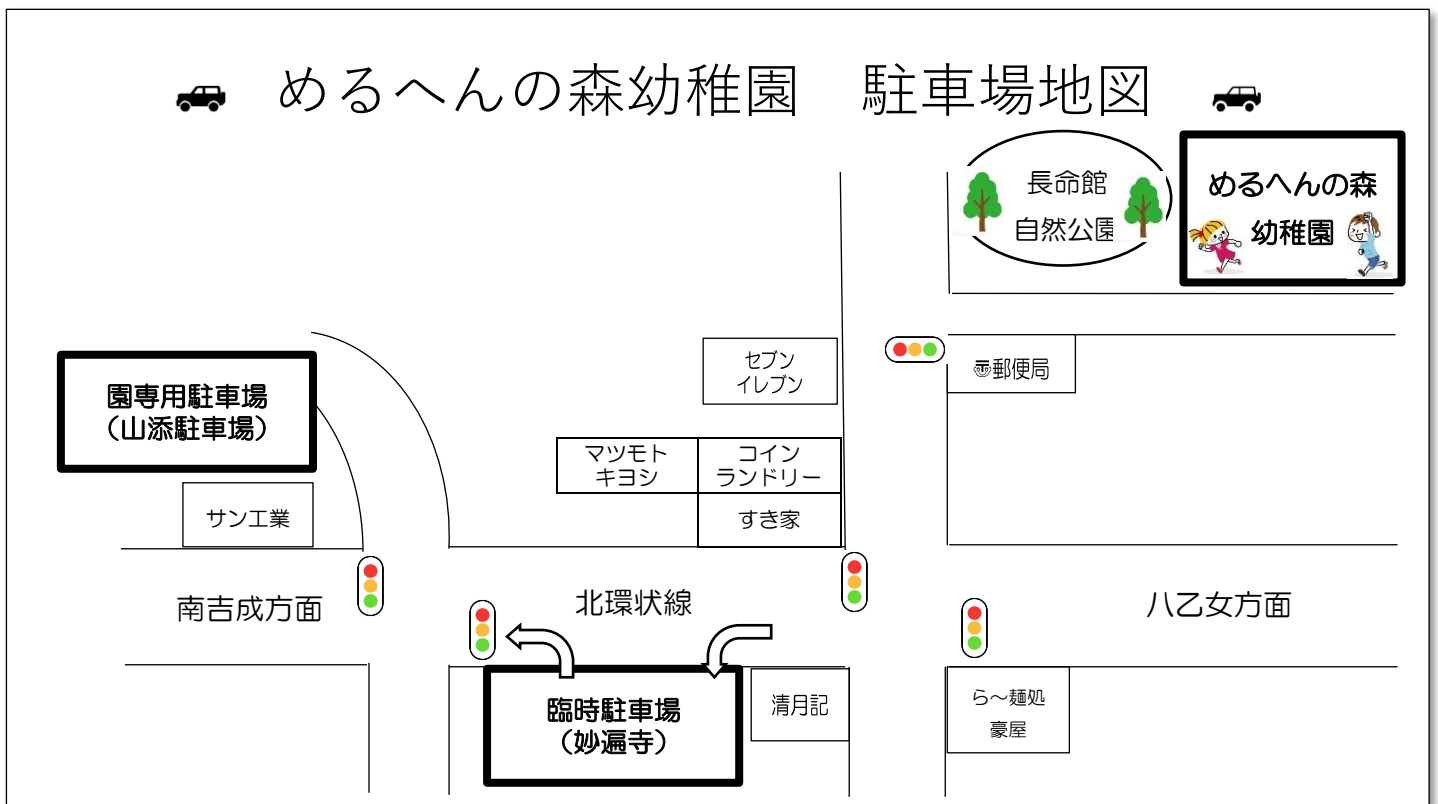

料 金：無料 事前予約は必要ありません

持ち物：親子の上履き 着替え

※天候にもよりますが、当日は動きやすく、汚れても良い服装でお越しください。

（必要に応じて水分補給の水筒などもお持ち下さい♪）

駐車場：当日の駐車場は妙遍寺と山添駐車場となります。

駐車場の場所は地図をご覧ください。

シャトルバス

9：30～9：50頃まで随時運行

（妙遍寺 → 山添 → 幼稚園）

※終了後もシャトルバスが出ます。

内容

- ★あわあわ
 - ★砂・どろんこ
 - ★色水遊び
 - ★新聞プール
 - ★作って遊ぼう！
 - ★段ボール迷路
- など

当日は、子育て相談も承ります！
お気軽にお声がけください。

🚗 めるへんの森幼稚園 駐車場地図 🚗

★今後も以下のような活動を予定しています★

親子わくわくたいむ

☆9月24日(火) 楽しいお話の会♪

※園の行事の都合により、日にちを変更しています。

☆11月18日(月) 自然と遊ぼう♪

☆1月31日(金) 楽しい歌の会♪ & ちびっこ鬼に大変身!

未就園児遊びの会

☆10月5日(土)

どろんこ・新聞プール・段ボール迷路など、たくさんのコーナーをご用意しています♪お楽しみ会もあります♡

◎参加費無料。0歳から参加可能。事前予約不要。

◎詳しくは近くなりましたら、HPでお知らせをします。

◎内容や日時が変更になる場合もあります。事前にHPで確認をお願いします。

♪随時、園庭開放をしています。

お子さんとお砂場や遊具で遊びましょう!!

お問合せ：仙台市泉区加茂2丁目24-2 TEL 378-2048