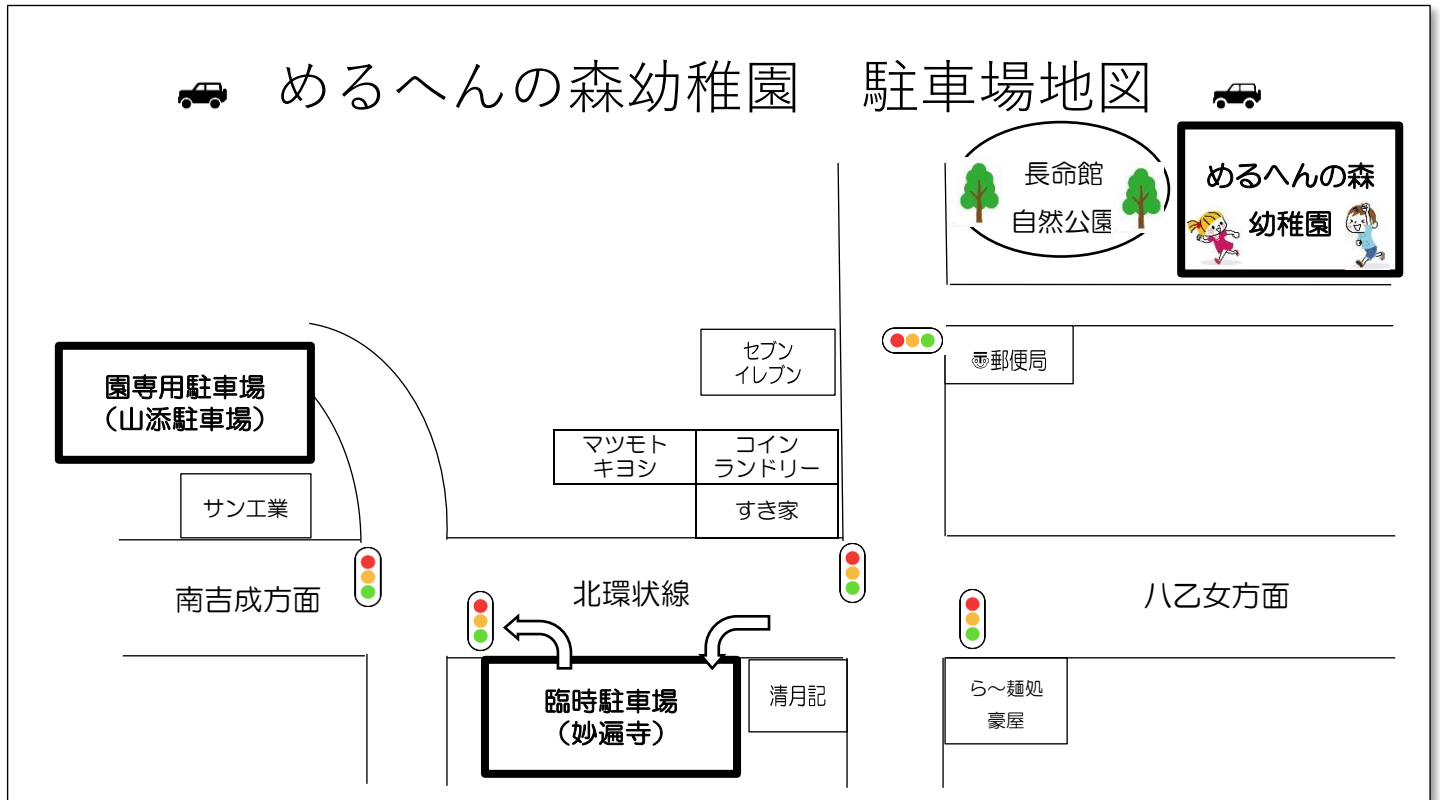

シャトルバス 10:10

(妙遍寺 → 山添 → 幼稚園)

※終了後もシャトルバスが出ます。

対象：就園前のお子さん(0歳～)

あそびのコーナーは主に就園前の年齢のお子さん向けですが、0歳のお子さんでも幼稚園の楽しい雰囲気味わっていただけるので、どうぞご参加ください！

料金：無料 事前予約は必要ありません

持ち物：親子の上履き 着替え

※当日は動きやすく、汚れても良い服装でお越しく下さい。

(必要に応じて水分補給の水筒などもお持ち下さい♪)

駐車場：当日の駐車場は妙遍寺と山添駐車場となります。

駐車場の場所は地図をご覧ください。

当日は、子育て相談も承ります！  
お気軽にお声がけください。

# 駐車場地図