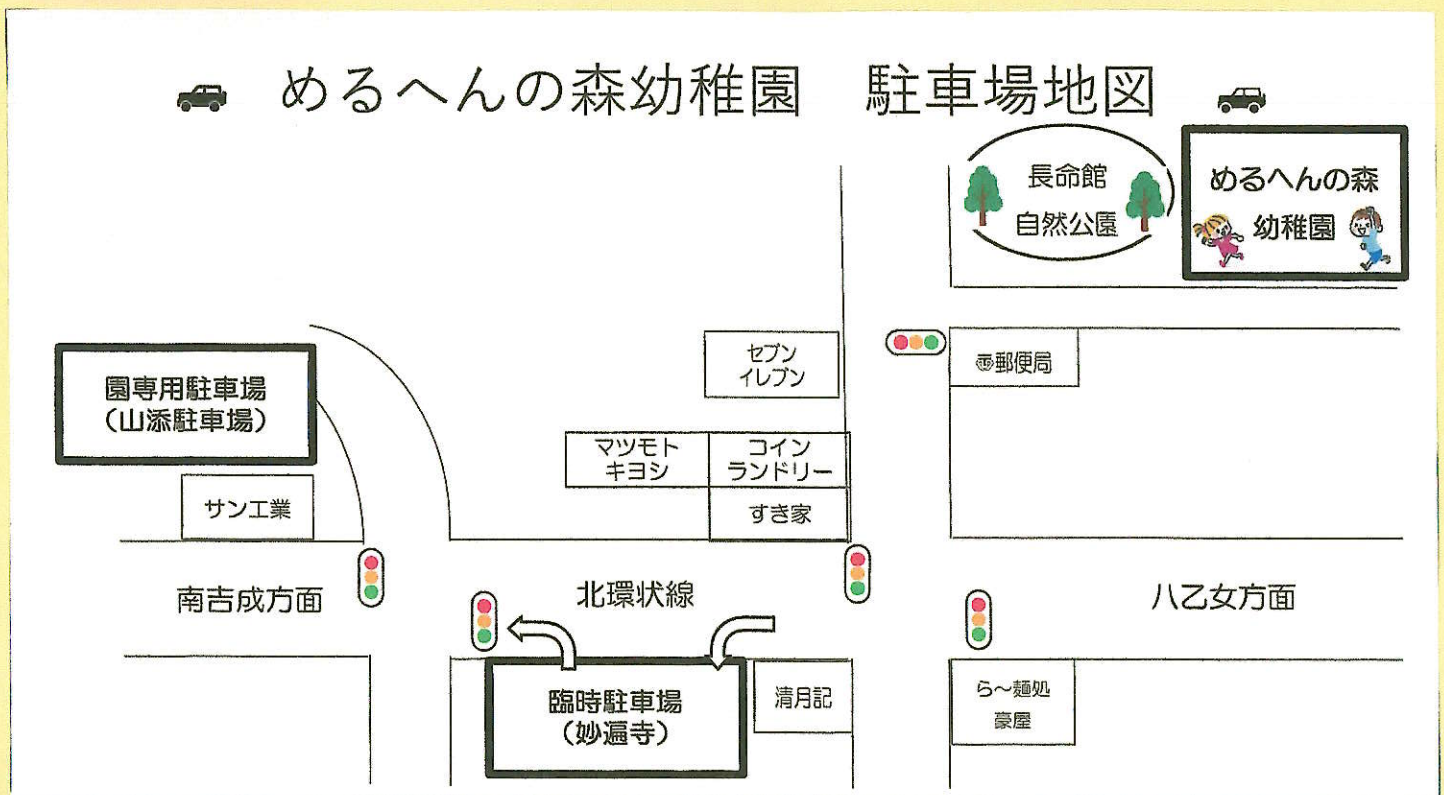

めるへんの森幼稚園

仙台市泉区加茂 2-24-2

対象

就園前のお子さん(0歳~)

遊びのコーナーは主に就園前のお子さん向けですが0歳のお子さんでも幼稚園の雰囲気をお楽しみいただけますのでどうぞご参加ください!

料金

無料 事前予約は必要ありません

持ち物

親子の上履き 着替え 飲み物

※当日は動きやすく汚れても良い服装でお越しください!

駐車場

当日の駐車場は妙遍寺・山添駐車場となります。

来年度も親子で楽しめる

活動を計画してお待ちしています

◎4月に来年度の活動内容についてHPでお知らせをします。

◎随時、園庭を開放しています。お子さんと砂場や園庭で遊